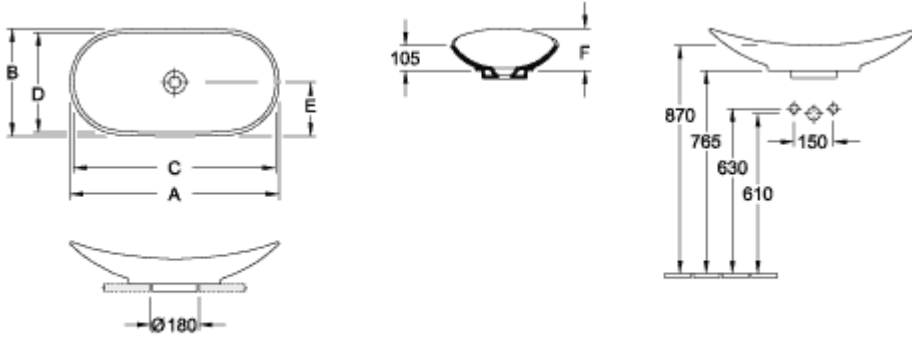

MY NATURE LAVABO SOBRE ENCIMERA OVALADA

INFORMACIÓN DEL PRODUCTO

Título del artículo	Villeroy & Boch My Nature Lavabo sobre encimera, 810 x 410 x 160 mm, Blanco CeramicPlus, sin rebosadero, no pulido
Número de artículo	411080R1
Montaje / tipo de montaje	Montado en superficie
Suministro	1 x lavabos sobre encimera 1 x válvula de desagüe sin cierre con tapa de cerámica 1 x juego de sujeción
Profundidad en mm	410
Anchura en mm	810
Altura en mm	160
Profundidad interior	105
Colección	My Nature
Nombre del producto	Lavabo sobre encimera
Adecuado para	Mobiliario de Villeroy&Boch a juego
Material	Cerámica sanitaria
surface	brillo
Con rebosadero	No
Forma	Ovalada
Nombre del color	Blanco
Superficie antibacteriana (con AntiBac)	No
Fácil limpieza de las superficies (CeramicPlus)	Si
Parte inferior del lavabo	no pulido
Número de lavabos	1

TECHNICAL DRAWINGS

411080R1

	A	B	C	D	E	F
4110.60	610	360	575	330	180	150
4110.80	810	410	785	380	205	180

411080R1

	A	B	C	D	E	F
4110.60	610	360	575	330	180	150
4110.80	810	410	785	380	205	160

411080R1

411080R1