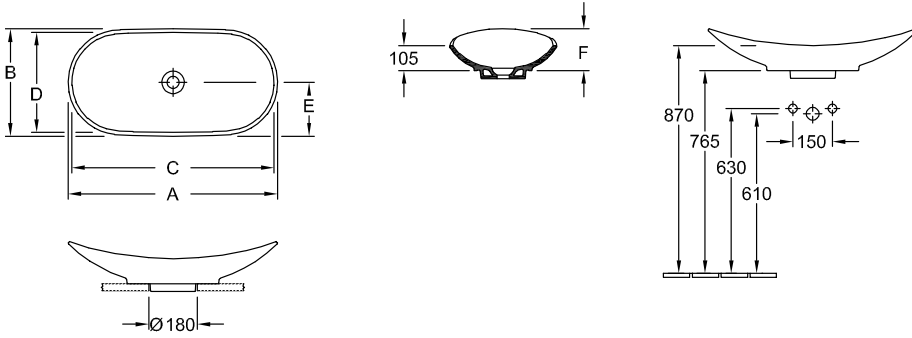

MY NATURE LAVABO SOBRE ENCIMERA OVALADA

INFORMACIÓN DEL PRODUCTO

Título del artículo	Villeroy & Boch My Nature Lavabo sobre encimera, 810 x 410 x 160 mm, Blanco CeramicPlus, sin rebosadero, no pulido
Número de artículo	411080R1
Montaje / tipo de montaje	Montado en superficie
Suministro	1 x lavabos sobre encimera 1 x válvula de desagüe sin cierre con tapa de cerámica 1 x juego de sujeción
Profundidad en mm	410
Anchura en mm	810
Altura en mm	160
Profundidad interior	105
Colección	My Nature
Nombre del producto	Lavabo sobre encimera
Adecuado para	Mobiliario de Villeroy&Boch a juego
Material	Cerámica sanitaria
surface	brillo
Con rebosadero	No
Forma	Ovalada
Nombre del color	Blanco
Superficie antibacteriana (con AntiBac)	No
Fácil limpieza de las superficies (CeramicPlus)	Si
Parte inferior del lavabo	no pulido
Número de lavabos	1

TECHNICAL DRAWINGS

411080R1

	A	B	C	D	E	F
4110.60	610	360	575	330	180	150
4110.80	810	410	785	380	205	180

411080R1

	A	B	C	D	E	F
4110.60	610	360	575	330	180	150
4110.80	810	410	785	380	205	160

411080R1

411080R1