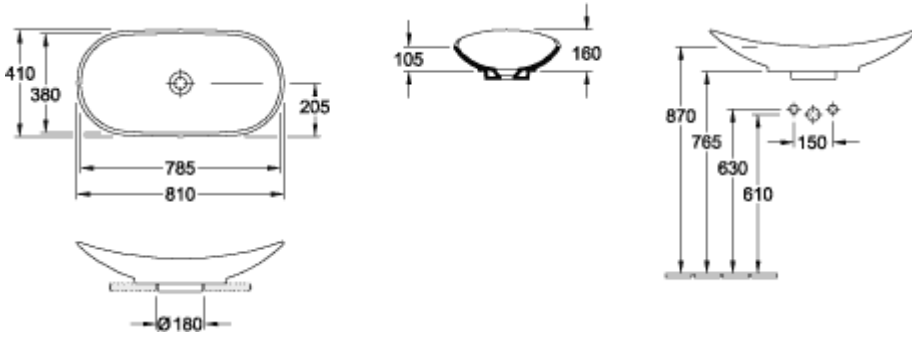

MY NATURE LAVABO SOBRE ENCIMERA OVALADA

INFORMACIÓN DEL PRODUCTO

Título del artículo	Villeroy & Boch My Nature Lavabo sobre encimera, 810 x 410 x 160 mm, Blanco CeramicPlus, sin rebosadero, no pulido
Número de artículo	411080R1
Montaje / tipo de montaje	Montado en superficie
Suministro	1 x lavabos sobre encimera 1 x válvula de desagüe sin cierre con tapa de cerámica 1 x juego de sujeción
Profundidad en mm	410
Anchura en mm	810
Altura en mm	160
Profundidad interior	105
Colección	My Nature
Nombre del producto	Lavabo sobre encimera
Adecuado para	Mobiliario de Villeroy&Boch a juego
Material	Cerámica sanitaria
surface	brillo
Con rebosadero	No
Forma	Ovalada
Nombre del color	Blanco
Superficie antibacteriana (con AntiBac)	No
Fácil limpieza de las superficies (CeramicPlus)	Si
Parte inferior del lavabo	no pulido
Número de lavabos	1

TECHNICAL DRAWINGS

411080R1

	A	B	C	D	E	F
4110.60	610	360	575	330	180	150
4110.80	810	410	785	380	205	180

411080R1

	A	B	C	D	E	F
4110.60	610	360	575	330	180	150
4110.80	810	410	785	380	205	160

411080R1

411080R1